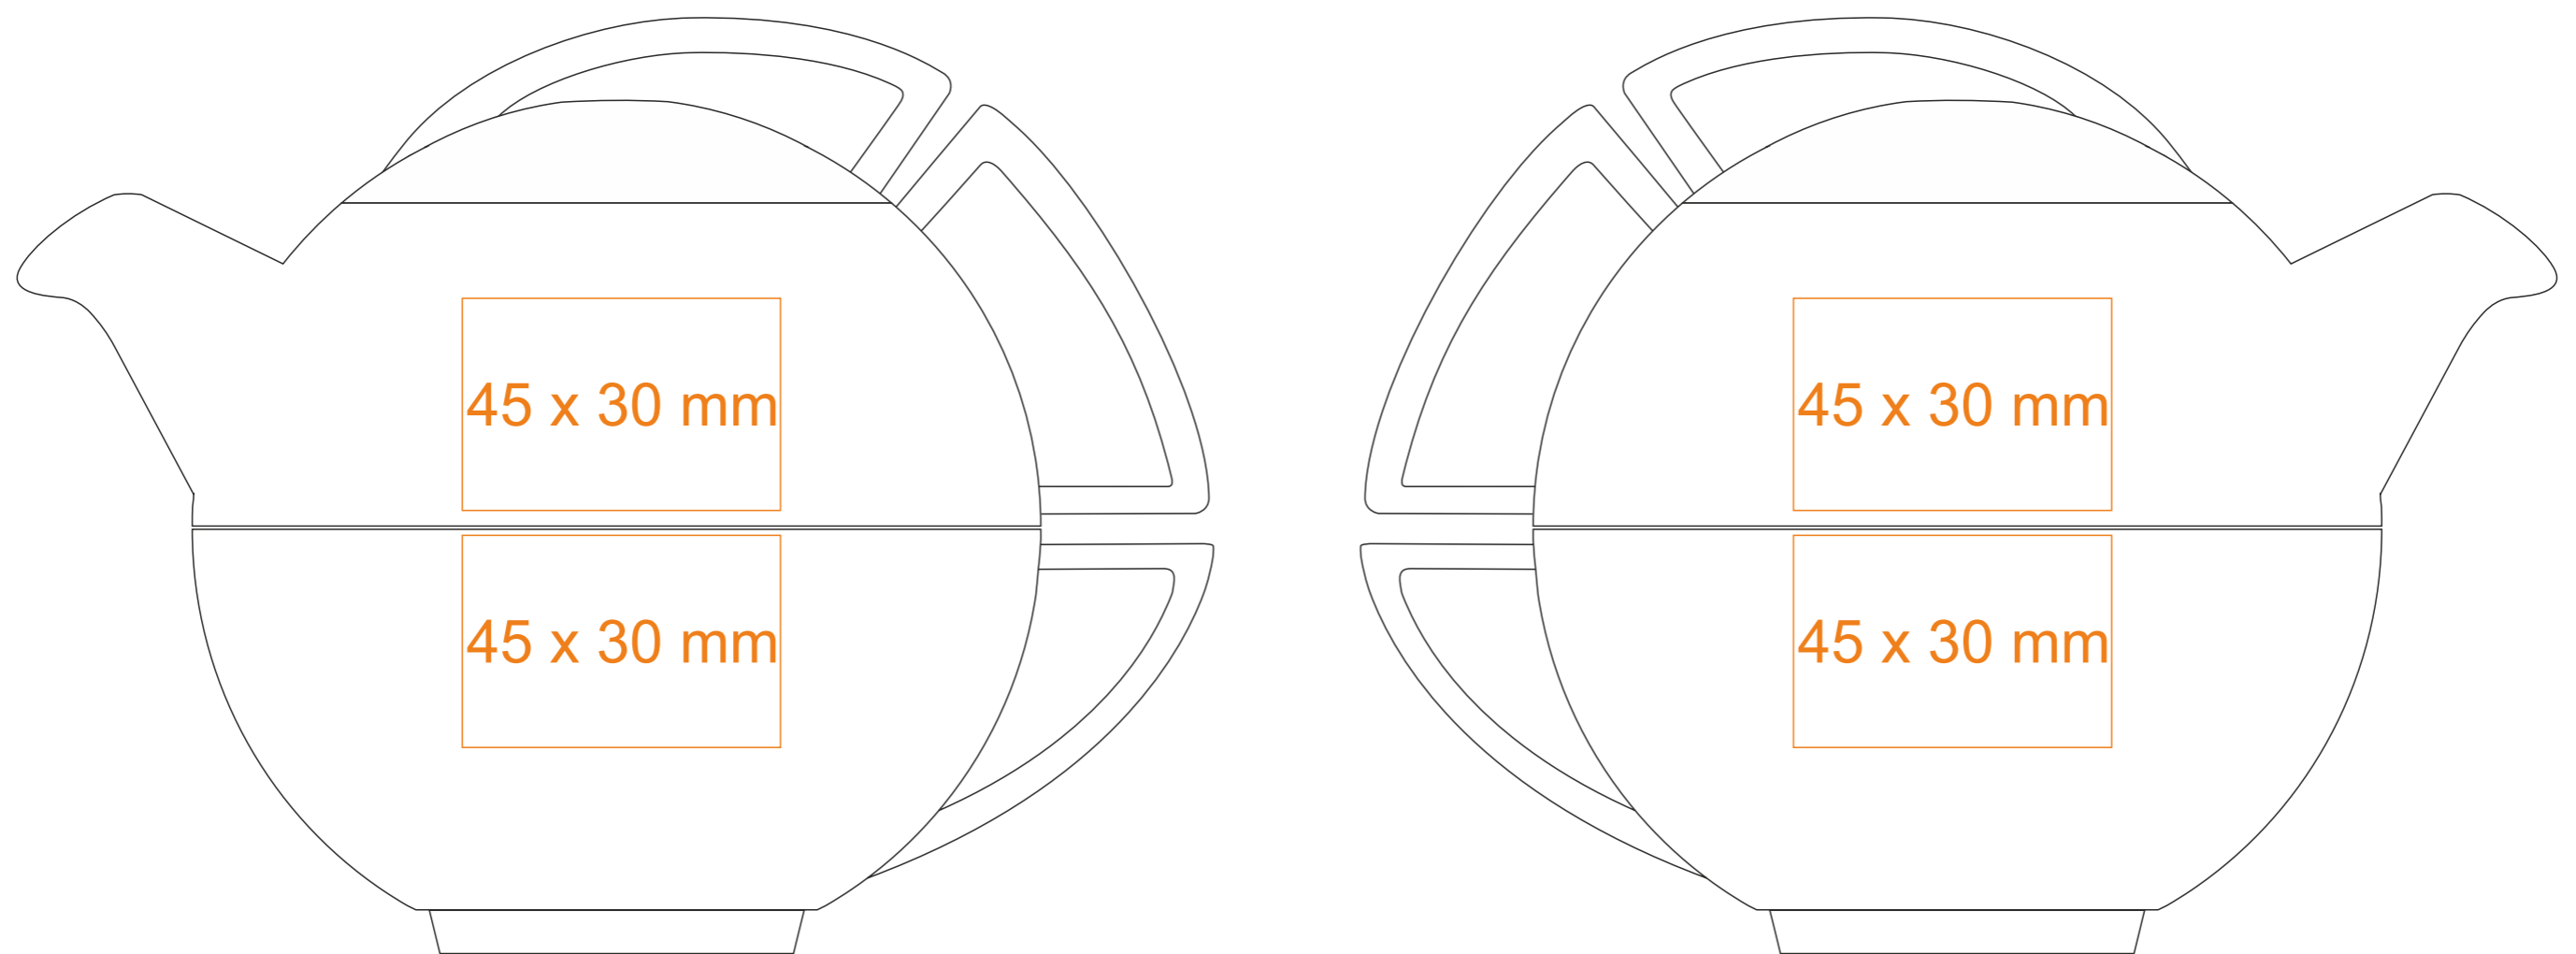

## C\_241 Imperial Set

Spodek Ø 170 mm

Nadruk na uchu	- 40 x 10 mm
Nadruk wewnątrz na ściance (filiżanka)	- 40 x 20 mm
Nadruk wewnątrz na dnie (filiżanka)	- Ø 50 mm
Nadruk od spodu (filiżanka)	- Ø 30 mm